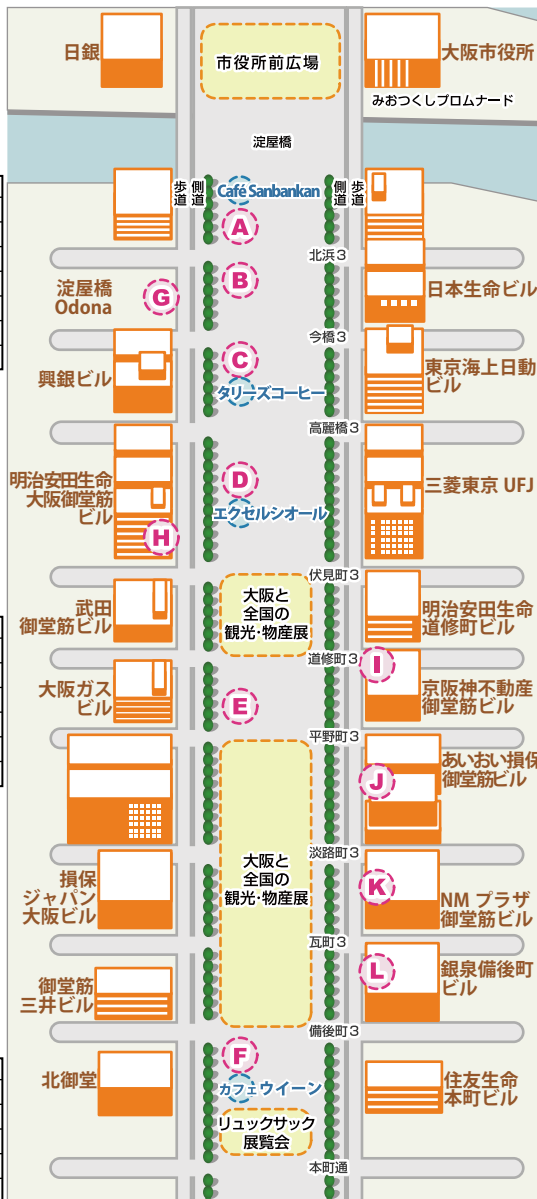

※スケジュールは変更になる場合があります。

Gステージ(淀屋橋Odonap前)

順	時間帯	出演グループ
①	12:30~13:00	Crazy Peppers Gospel Family(ゴスペル)
②	13:00~13:30	Protostar(ジャズファンク)
③	13:30~14:00	SCOR(ゴスペル)
④	14:00~14:30	Moon Eyes(ジャズ)
⑤	14:30~15:00	Peaceful World(フュージョン)
⑥	15:00~15:30	C.C. MINATOクワイヤ(ゴスペル)
⑦	15:30~16:00	Voice of Peace(ゴスペル)

Hステージ(明治安田生命大阪御堂筋ビル前)

順	時間帯	出演グループ
①	12:30~13:00	Sugar☆Pepper(J-POP、アカベラ)
②	13:00~13:30	La Viola Luce(クラシック、アカベラ)
③	13:30~14:00	P-Angel(ジャズ、アカベラ)
④	14:00~14:30	FACE to FACE(ゴスペル)
⑤	14:30~15:00	Jamming Sugar(ポップス、コーラス)
⑥	15:00~15:30	岡田 純(ポップス)
⑦	15:30~16:00	Lyrebirds(ゴスペル)

Iステージ(京阪神不動産御堂筋ビル前)

順	時間帯	出演グループ
①	12:30~13:00	Vio-Lyre Duo "M"(ヴィオリラ演奏)
②	13:00~13:30	Chant Chant(ゴスペル)
③	13:30~14:00	松岡 則幸(ケーナ演奏)
④	14:00~14:30	the Loopy nuts band(アコースティック)
⑤	14:30~15:00	boTopsy(アカベラ)
⑥	15:00~15:30	姫大-himetan(アコースティック)
⑦	15:30~16:00	GENESIS(ゴスペル)

Jステージ(あいおい損保御堂筋ビル前)

順	時間帯	出演グループ
①	12:30~13:00	COLD SHOT(ブルース)
②	13:00~13:30	As~us(アコースティック)
③	13:30~14:00	Psychus(アコースティックポップス)
④	14:00~14:30	Hanibal(アコースティックフォーク、ブルース)
⑤	14:30~15:00	すずきよしゆき(ギター弾き語り)
⑥	15:00~15:30	ERRY(アコースティックロック)
⑦	15:30~16:00	龍想-SHIAN- (三線&二胡ユニット)

Kステージ(NMプラザ御堂筋ビル前)

順	時間帯	出演グループ
①	12:30~13:00	SANTA☆MARIA(コーラス)
②	13:00~13:30	CHA Z(J-POP)
③	13:30~14:00	阪本真由美(ピアノ弾き語り)
④	14:00~14:30	上地 由真(J-POP)
⑤	14:30~15:00	高谷 友理(J-POP)
⑥	15:00~15:30	Tinörks(アコースティック)
⑦	15:30~16:00	Tanto Tango(アルゼンチンタンゴ)

Lステージ(銀泉備後町ビル前)

順	時間帯	出演グループ
①	12:30~13:00	大正琴友輝会(大正琴)
②	13:00~13:30	Soy(マリンバ)
③	13:30~14:00	Sax Ensemble Polygone(サクソアンサンブル)
④	14:00~14:30	池川由貴(箏独奏)
⑤	14:30~15:00	篠笛 山口義徳(準邦楽)
⑥	15:00~15:30	(社)全大阪みんよう協会民謡グループ十二単(民謡)
⑦	15:30~16:00	梓樟(和太鼓)

Illustration/チャーパン・ラモン