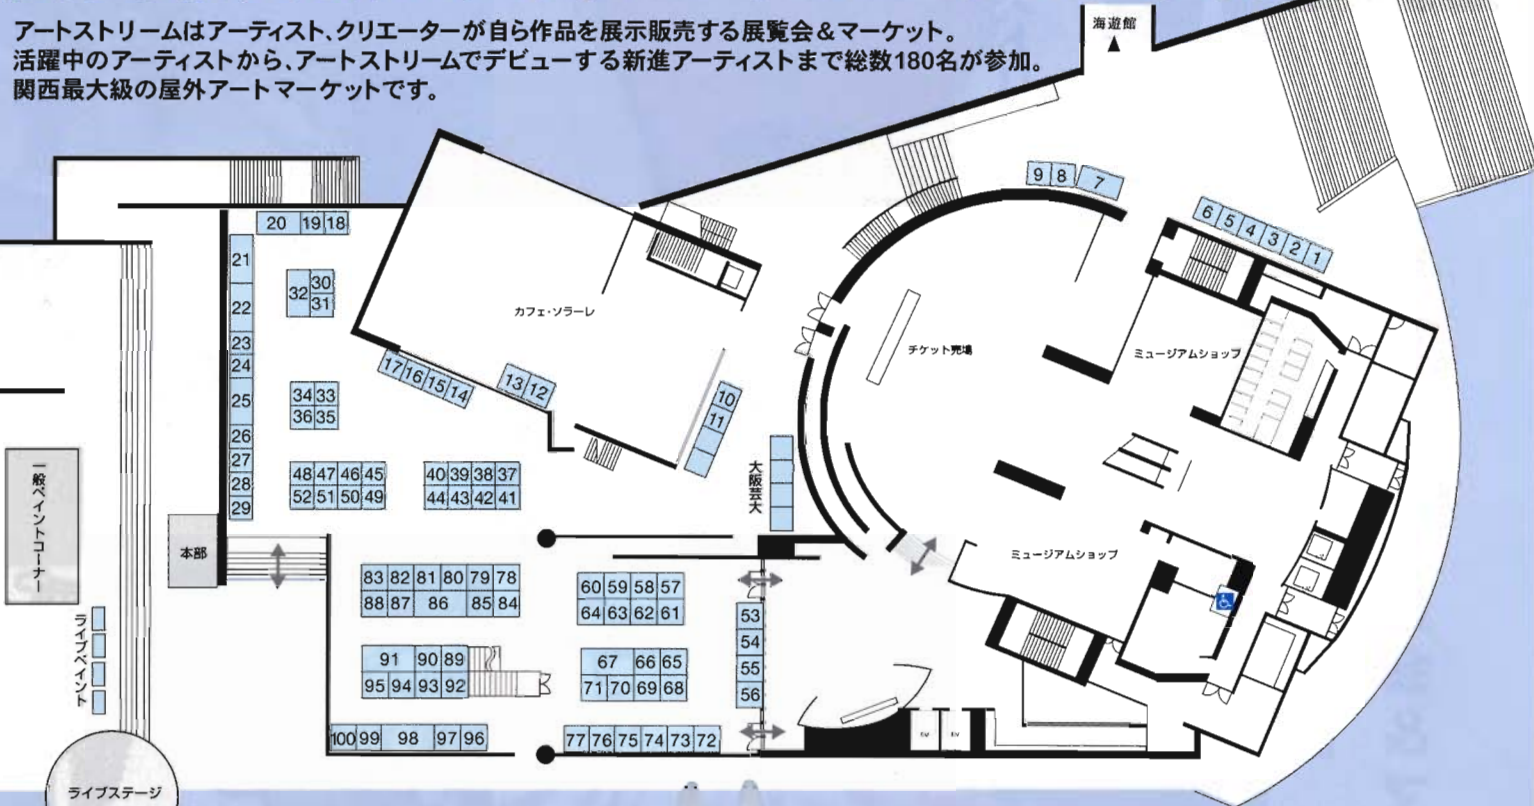

art:今井いづみ 黒崎さるさば、JH@L.pokke104.net、神崎智子

●会場アクセス

サントリーミュージアム[天保山]
●地下鉄中央線大阪港駅下車徒歩約5分 ●市バス天保山下車徒歩約3分(大阪駅88系・なんば60系) ●阪神高速道路(大阪港線・湾岸線)天保山出口より車約5分 ●ユニバーサルシティポートとの間はシャトル船で約10分

■サントリーミュージアム[天保山]では「ルートレック展」開催中
11月4日(日)まで、10:30~19:30(最終入場は19:00まで)
大人1,300円、高・大学生・シニア(60歳以上)1,000円、小・中学生600円

http://www.osaka21.or.jp

アートストリームは、 関西最大級の屋外アートマーケットです。

アートストリームはアーティスト、クリエイターが自ら作品を展示販売する展覧会&マーケット。
活躍中のアーティストから、アートストリームでデビューする新進アーティストまで総数180名が参加。
関西最大級の屋外アートマーケットです。

◎アートマーケット

一般公募で選ばれた100組のアーティストが出展する作品とアートグッズのマーケット。アクリル画・水彩画・イラストなどの原画、ポストカード・ポスターなどのアートグッズ、その他バッグ、アクセサリなど、全て作家手づくりのオリジナル作品です。