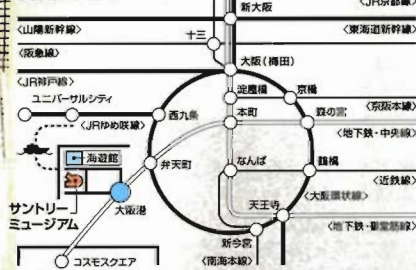

art:今井いづみ 黒崎さるさば、JH@L.pokke104.net、神崎智子

●会場アクセス

サントリーミュージアム[天保山]
●地下鉄中央線大阪港駅下車徒歩約5分 ●市バス天保山下車徒歩約3分(大阪駅88系・なんば60系) ●阪神高速道路(大阪港線・湾岸線)天保山出口より車約5分 ●ユニバーサルシティポートとの間はシャトル船で約10分

■サントリーミュージアム[天保山]では「ルートレック展」開催中
11月4日(日)まで、10:30~19:30(最終入場は19:00まで)
大人1,300円、高・大学生・シニア(60歳以上)1,000円、小・中学生600円